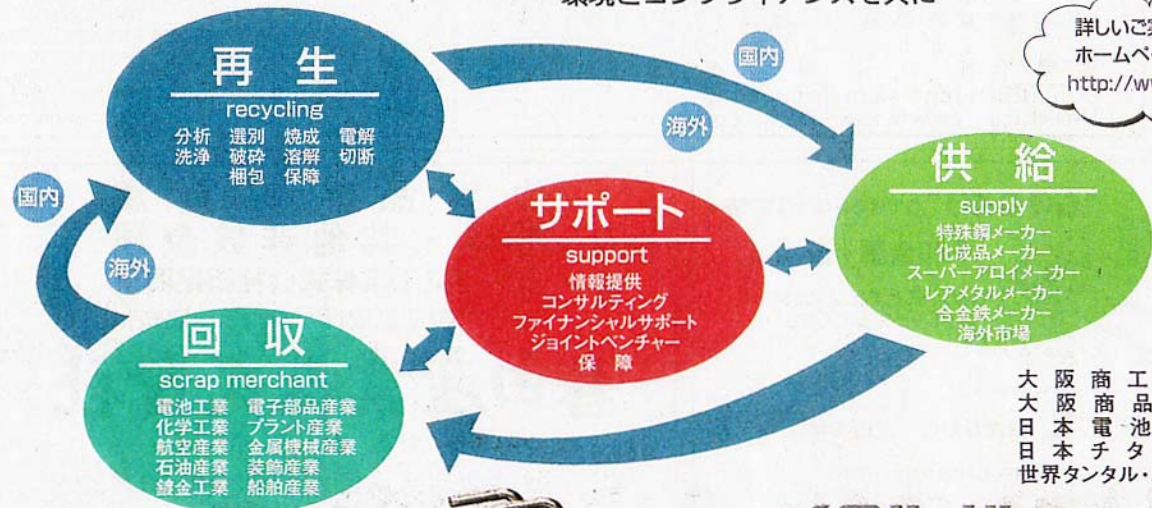

# 金属資源のベストリサイクル・ベストリユースを

—— 環境とコンプライアンスを共に ——

詳しいご案内は毎日更新の  
ホームページにて、ご覧下さい  
<http://www.raremetal.co.jp>

大阪商工会議所 会員  
大阪商品取引所 会員  
日本電池工業会 会員  
日本タン協会 会員  
世界タンタル・ニオブ協会(TIC) 会員

株式会社 **メタルドゥ** (旧 大阪商事株式会社)