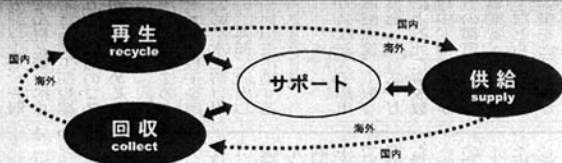

METAL DO

レアメタル・リサイクルの リーディングカンパニー。

非鉄金属地金・特殊金属リサイクル専門商社

(株)メタルドゥは創業以来、非鉄金属地金とレアメタルリサイクルの専門商社として、国内・海外共に広くビジネスを展開し、お取引先各位からその評価と信頼を戴いております。これからもレアメタルのリサイクルを通して時代に合った資源の有効利用と環境保全に全力を尽くしてまいります。

3つの基幹業務を円滑にする各種サポート