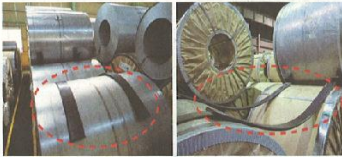

製品名: リプラギベルト
寸法: 厚さ×幅(mm)
・8×100
・15×100

「リサイクルを化学する」クリエイティブカンパニー
川瀬産業株式会社

〈お問い合わせ先〉

本社 大阪府貝塚市加神2丁目20-35

Tel:072-436-1030 / Fax:072-436-1035

四国営業所 香川県三豊市三野町下高瀬1191-2

Tel:0875-73-6490 / Fax:0875-73-6491

静岡営業所 静岡県磐田市福田中島3752-16

Tel:0538-59-1815 / Fax:0538-59-1816

東京営業所 千葉県市川市相之川4-15-3友泉南行徳ビル5F

Tel:047-358-1566 / Fax:047-358-1599

中国向け輸出
ライセンス取得

◆高価買取◆

磁石屑(ネオジム・サマリウム・アルニコ5)
二次電池屑(リチウムイオン・ニッケル水素)

レアアース全般販売
レアメタルリサイクル全般

新日鐵住金ステンレス/新製鋼指定 大阪商工会議所 会員 大阪府工業協会 会員

富士興産株式会社

本社 〒556-0023 大阪市浪速区桐蔭1-9-28

TEL.06-6567-3950 FAX.06-6567-3916

工場・倉庫 〒551-0002 大阪市大正区三軒家東3-7-14

TEL.06-6552-1155 FAX.06-6552-1414

関連会社 大阪金属株式会社 大阪市浪速区

URL <http://www.fujikoson.jp> E-mail aat61140@par.odn.ne.jp

地球延命